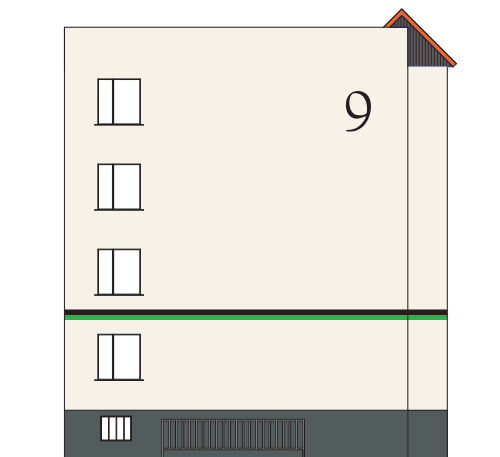

BUDYNKI MIESZKALNE NR 7, 8, 9

elewacja wschodnia
budynki nr 7, 8

elewacja wschodnia
budynek nr 9

elewacja zachodnia
budynki nr 7, 8

elewacja zachodnia
budynek nr 9

- kolor podstawowy budynków nr 7 i 9 - CAPAROL Kiesel 16
- kolor podstawowy budynku nr 8 - CAPAROL Basalt 15
- kolor cokołów i kominów budynków nr 7, 8 i 9 - CAPAROL Graphit 12 oraz odpowiednik RAL
- kolor detali budynku nr 8 - CAPAROL Kobaltblau oraz odpowiednik RAL
- kolor detali budynków nr 7 i 9 - CAPAROL Grun oraz odpowiednik RAL
- kolor linii oraz graffiti - czarny mat

INWESTOR	Spółdzielnia Mieszkaniowa Lokatorsko - Własnościowa w Trzciance os. Słowackiego 24, 64 - 980 Trzcianka	NR RYSUNKU 2
OBIEKT	kolorystyka elewacji budynków mieszkalnych wielorodzinnych nr 7, 8, 9 Trzcianka, os. Zacisze, działka o nr ew.: 531/4	SKALA 1:250
TREŚĆ RYSUNKU	ZESTAWIENIE ELEWACJI WSCHODNICH I ZACHODNICH	DATA MARZEC 2019 r.
OPRACOWAŁA	mgr inż. arch. Sylwia Kęcińska upr. bud. nr WP-OIA/OKK/UpB/42/2010	PODPIS