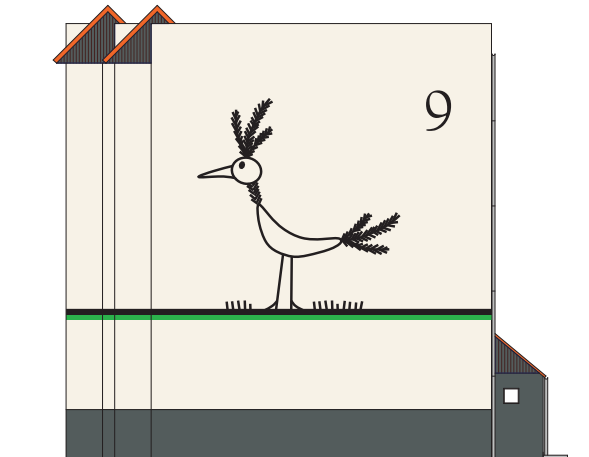

BUDYNKI MIESZKALNE NR 7, 8, 9

elewacja wschodnia
budynki nr 7, 8

elewacja wschodnia
budynek nr 9

elewacja zachodnia
budynki nr 7, 8

elewacja zachodnia
budynek nr 9

- kolor podstawowy budynków nr 7 i 9 - CAPAROL Kiesel 16
- kolor podstawowy budynku nr 8 - CAPAROL Basalt 15
- kolor cokołów i kominów budynków nr 7, 8 i 9 - CAPAROL Graphit 12 oraz odpowiednik RAL
- kolor detali budynku nr 8 - CAPAROL Kobaltblau oraz odpowiednik RAL
- kolor detali budynków nr 7 i 9 - CAPAROL Grun oraz odpowiednik RAL
- kolor linii oraz graffiti - czarny mat

INWESTOR	Spółdzielnia Mieszkaniowa Lokatorsko - Własnościowa w Trzciance os. Słowackiego 24, 64 - 980 Trzcianka	NR RYSUNKU 2
OBIEKT	kolorystyka elewacji budynków mieszkalnych wielorodzinnych nr 7, 8, 9 Trzcianka, os. Zacisze, działka o nr ew.: 531/4	SKALA 1:250
TREŚĆ RYSUNKU	ZESTAWIENIE ELEWACJI WSCHODNICH I ZACHODNICH	DATA MARZEC 2019 r.
OPRACOWAŁA	mgr inż. arch. Sylwia Kęcińska upr. bud. nr WP-OIA/OKK/UpB/42/2010	PODPIS